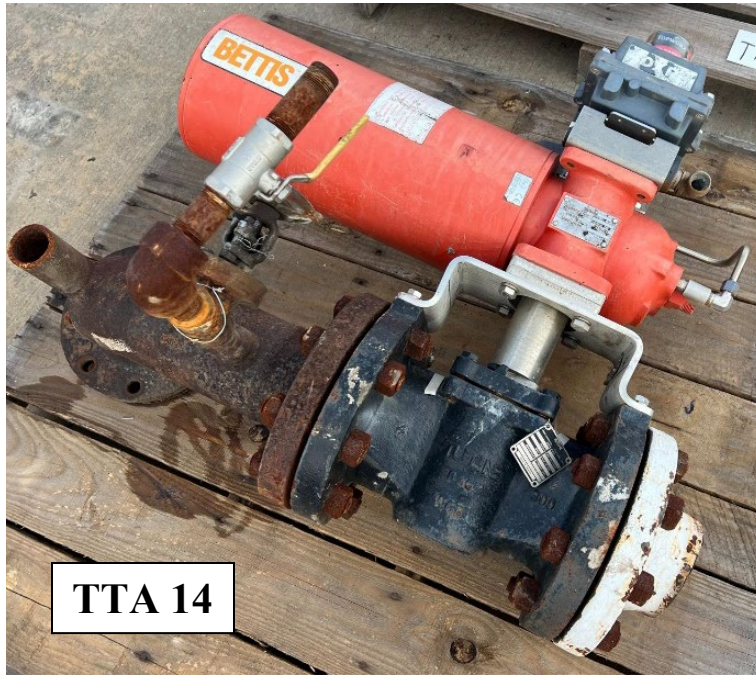

SLE 25-026 Control Valve, Relief Valve & Actuator Sale

TTA 1a

TTA 1b

TTA 2

TTA 3

TTA 4

TTA 5

SLE 25-026 Control Valve, Relief Valve & Actuator Sale

SHTC 6

SHTC 7

PBAA 8

TTA 9

SLE 25-026 Control Valve, Relief Valve & Actuator Sale

TTA 10

TTA 11

TTA 12

TTA 13

SLE 25-026 Control Valve, Relief Valve & Actuator Sale

SLE 25-026 Control Valve, Relief Valve & Actuator Sale

SLE 25-026 Control Valve, Relief Valve & Actuator Sale