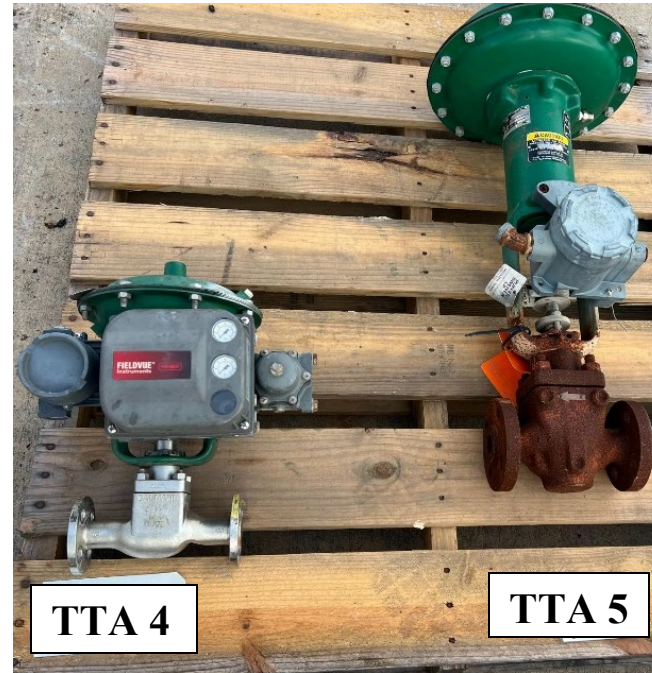

SLE 25-026 Control Valve, Relief Valve & Actuator Sale

TTA 1a

TTA 1b

TTA 2

TTA 3

TTA 4

TTA 5

SLE 25-026 Control Valve, Relief Valve & Actuator Sale

SHTC 6

SHTC 7

PBAA 8

TTA 9

SLE 25-026 Control Valve, Relief Valve & Actuator Sale

TTA 10

TTA 11

TTA 12

TTA 13

SLE 25-026 Control Valve, Relief Valve & Actuator Sale

SLE 25-026 Control Valve, Relief Valve & Actuator Sale

SLE 25-026 Control Valve, Relief Valve & Actuator Sale