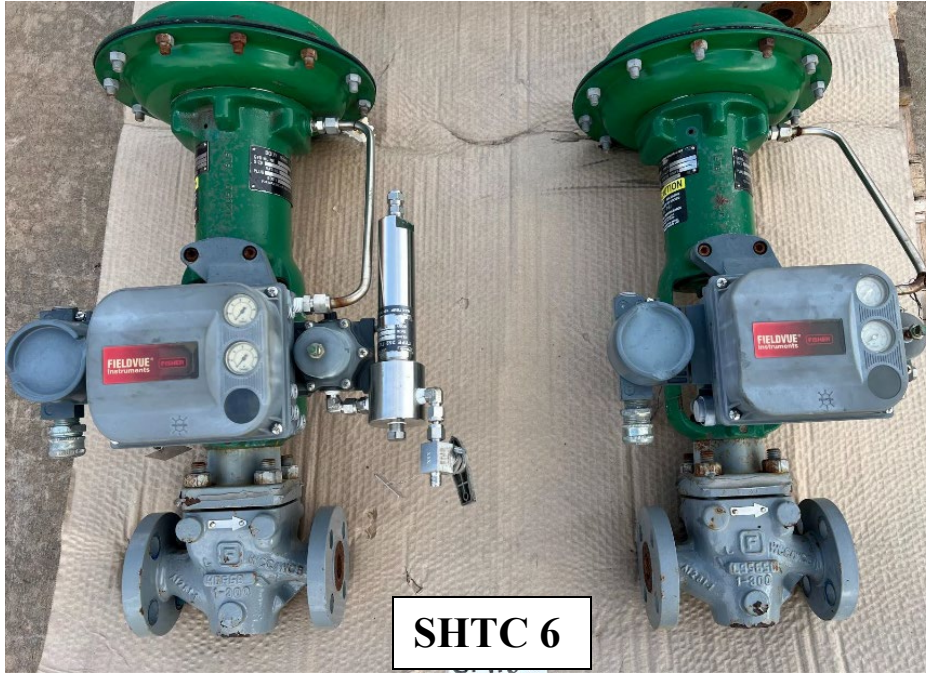

SLE 25-026 Control Valve, Relief Valve & Actuator Sale

TTA 1a

TTA 1b

TTA 2

TTA 3

TTA 4

TTA 5

SLE 25-026 Control Valve, Relief Valve & Actuator Sale

SHTC 6

SHTC 7

PBAA 8

TTA 9

SLE 25-026 Control Valve, Relief Valve & Actuator Sale

TTA 10

TTA 11

TTA 12

TTA 13

SLE 25-026 Control Valve, Relief Valve & Actuator Sale

SLE 25-026 Control Valve, Relief Valve & Actuator Sale

SLE 25-026 Control Valve, Relief Valve & Actuator Sale